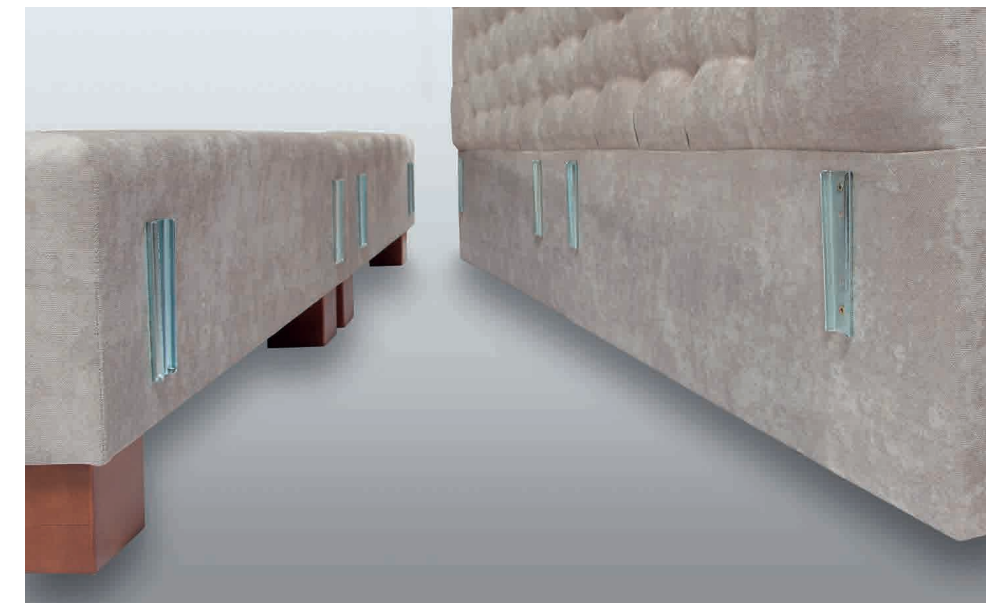

ČELO BOX-SPRINGOVÉ POSTELE

Klasic

Jedná se o moderní vysoké čalouněné čelo, které budu vždy dominantou ve Vaší ložnici. Barevné provedení se dá zhotovit z více jak 100 druhů potahových látek.

SPOJENÍ ČELA A POSTELE EVERY® EMOTION

Emotivní a svěží spaní.

Spojení box-springové postele **every® EMOTION** a zadního vysokého čalouněného čela je řešeno kováním na principu zámku, který zajišťuje jejich pevné spojení.

MATRACE BOX-SPRING EVERY® EMOTION