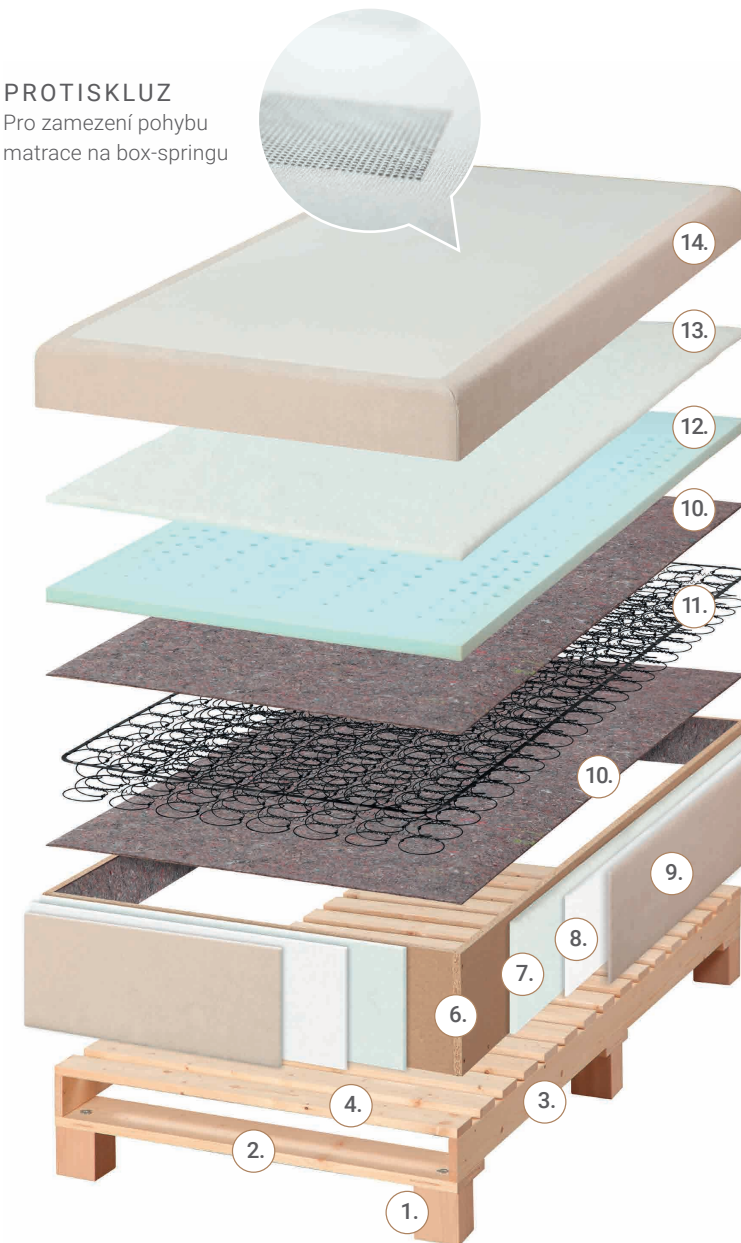

PROTISKLUZ
Pro zamezení pohybu matrace na box-springu