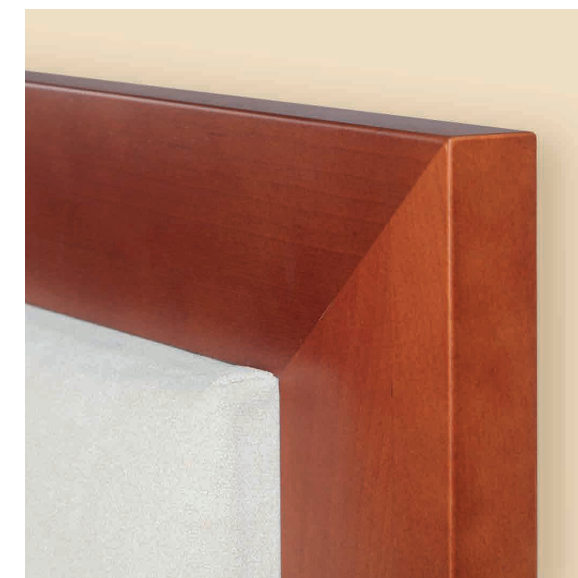

Výška postele i s matrací EMOTION

65 cm

*Postele lze vyrobit i v atypickém
rozměru dle přání zákazníka.*

BOX-SPRING POSTEL
EVERY® EMOTION

Elegance

Základem **box-springové postele ELEGANCE** je spodní box-springová část (podkladový pružinový systém) a komfortní pružinové matrace. Těto vysoké box-springové posteli vévodí hladké, elegantní linie masivního bukového dřeva čelního rámu a elegantní čalounění, které je možné zhotovit z více než 100 druhů potahových látek. Zadní čelo a nohy jsou nabízeny ve více než 10 barevných odstínech. Volitelnost barevného provedení čalounění, dřevěného rámu čela a nohou umožňuje barevné sladění postele se stávajícím interiérem ložnice. Jako doplňky možno zvolit noční stolky a odkládací lavice, které v jednotném designu s box-springovou postelí tvoří jeden harmonický celek.