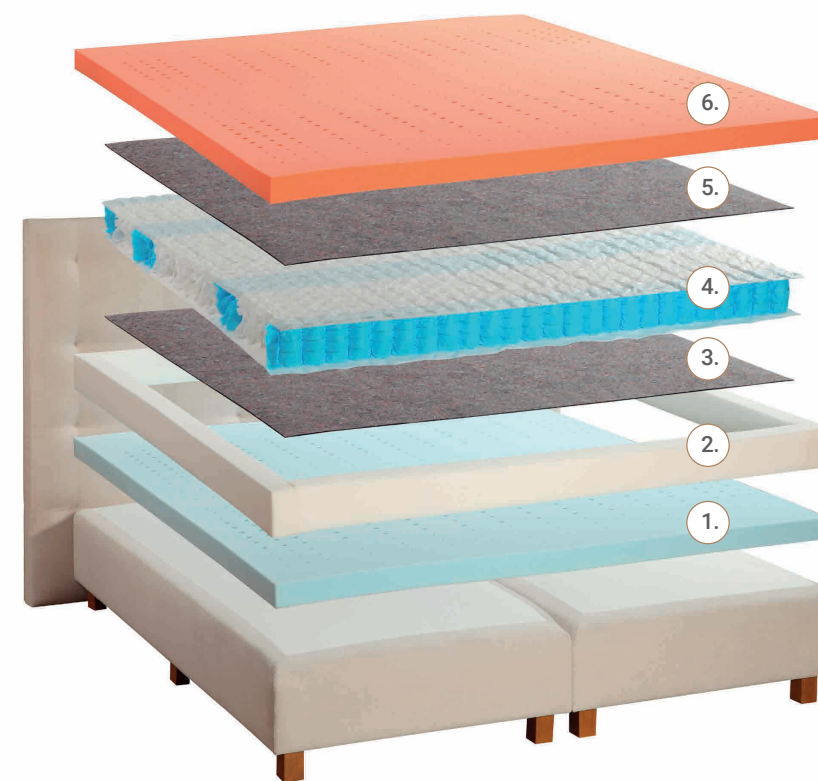

1. Perforovaná vysoce vzdušná polyuretanová pěna o výšce 7 cm
2. Pevná polyuretanová pěna o výšce 12 cm
3. Tvrzená textilie Getex
4. Taštičkou sedmizónové pružiny o výšce 12 cm
5. Tvrzená textilie Getex
6. Perforovaná vysoce vzdušná polyuretanová pěna o výšce 7cm

Celková výška matrace v potahu: 30 cm

Nosnost matrace do: 130 kg