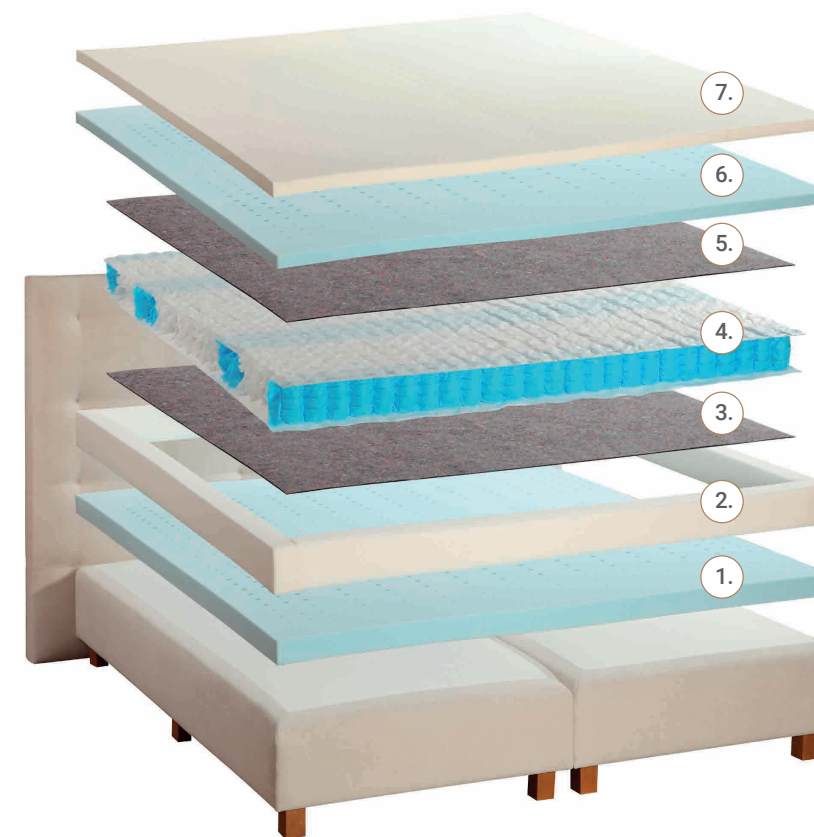

1. Perforovaná vysoce vzdušná polyuretanová pěna o výšce 7 cm
2. Pevná polyuretanová pěna o výšce 12 cm
3. Tvrzená textilie Getex
4. Taštičkou sedmizónové pružiny o výšce 12 cm
5. Tvrzená textilie Getex
6. Perforovaná vysoce vzdušná polyuretanová pěna o výšce 3cm
7. Perforovaná latexová pěna o výšce 4cm

Celková výška matrace v potahu: 30 cm

Nosnost matrace do: 130 kg